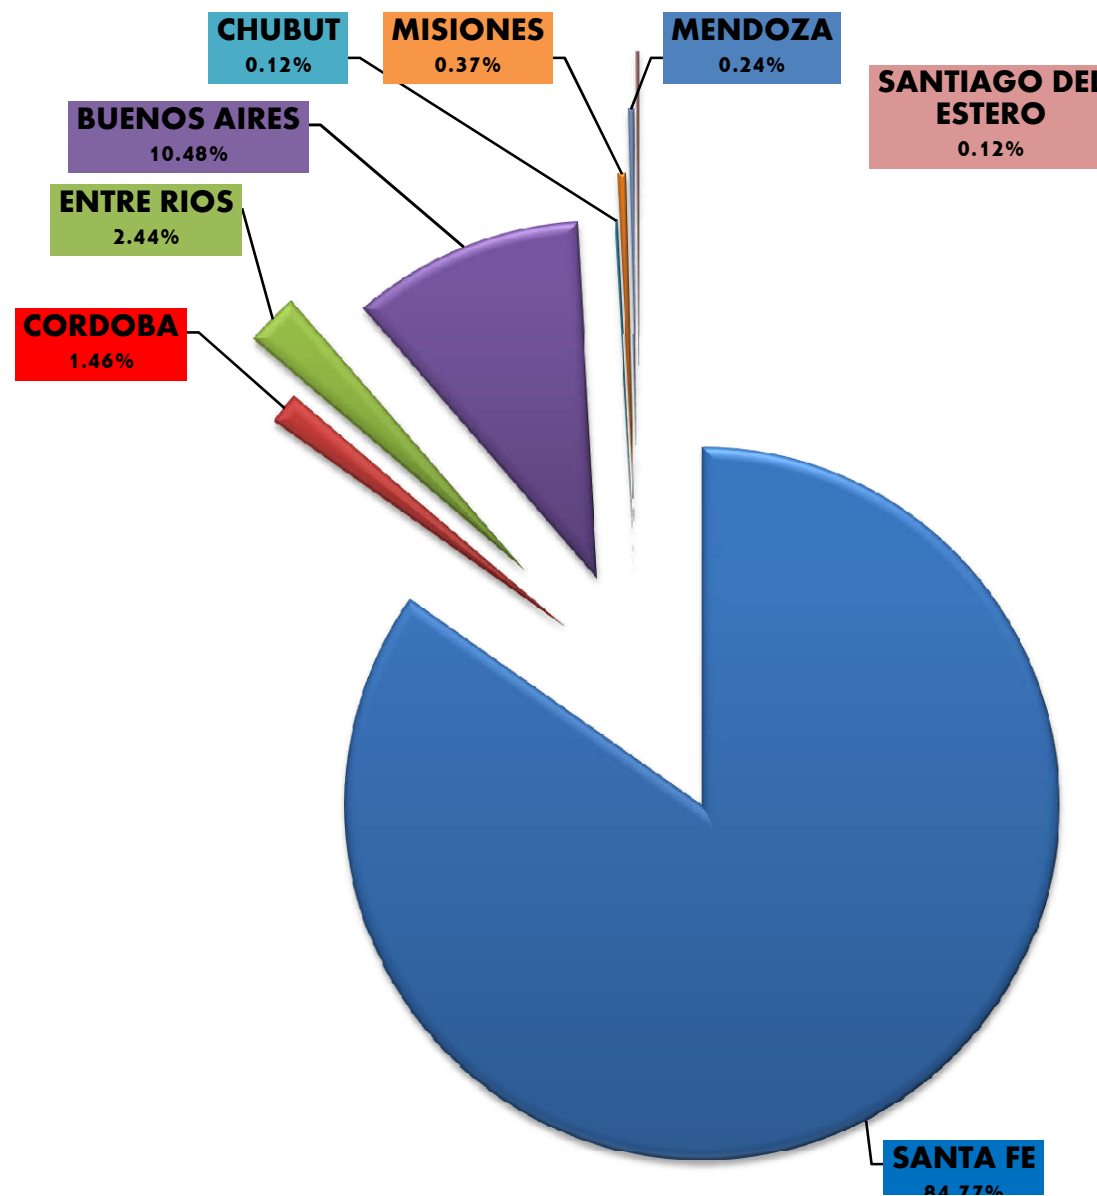

**CUADRO COMPARATIVO DE ACTAS DE CONSTATAION POR INFRACCION AL CODIGO DE FALTAS MUNICIPAL
CONFECCIONADAS SOBRE EL VIADUCTO VICTORIA-ROSARIO DESDE EL DIA 18/07/2020 AL LA FECHA 02/01/2022**

SANTA FE	696
CORDOBA	12
ENTRE RIOS	20
BUENOS AIRES	86
CHUBUT	1
MISIONES	3
MENDOZA	2
SANTIAGO DEL ESTERO	1

821

04.77%